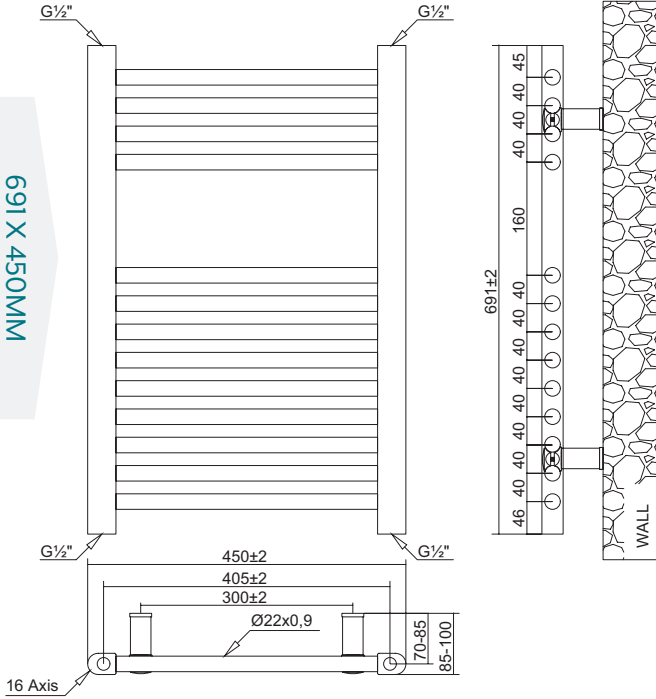

## RICHMOND THERMOSTATIC

Colour	Height	Length	Product Code	Output at $\Delta T_{50k}$	
				Watts	BTU
Chrome	691	450	136010	200	682
		600	136011	200	682
	1186	450	136008	400	1365
		600	136009	400	1365
	1600	450	136083	600	2047
		600	136089	600	2047
White RAL 9016	691	450	136007	200	682
	1186	450	136012	400	1365
	1600	450	136122	600	2047
		600	136128	600	2047
Black	691	450	136016	200	682
	1186	450	136006	400	1365
Anthracite	691	450	136014	200	682
	1186	450	136015	400	1365

## RICHMOND NON THERMOSTATIC

Colour	Height	Length	Product Code	Output at $\Delta T_{50k}$	
				Watts	BTU
Chrome	691	450	136070	200	682
		600	136071	200	682
	1186	450	136072	400	1365
		600	136073	400	1365
White RAL 9016	691	450	136074	200	682
		600	136075	200	682
	1186	450	136076	400	1365
		600	136077	400	1365

## RICHMOND COLLECTION

691 X 450MM

691 X 600MM

1186 X 450MM

1186 X 600MM

## RICHMOND COLLECTION

1600 X 450MM