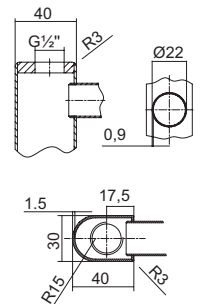

## RICHMOND THERMOSTATIC

Colour	Height	Length	Product Code	Output at $\Delta T_{50k}$	
				Watts	BTU
Chrome	691	450	136010	200	682
		600	136011	200	682
	1186	450	136008	400	1365
		600	136009	400	1365
	1600	450	136083	600	2047
		600	136089	600	2047
White RAL 9016	691	450	136007	200	682
	1186	450	136012	400	1365
	1600	450	136122	600	2047
		600	136128	600	2047
Black	691	450	136016	200	682
	1186	450	136006	400	1365
Anthracite	691	450	136014	200	682
	1186	450	136015	400	1365

# TECHNICAL DIAGRAMS

## RICHMOND COLLECTION

691 X 450MM

691 X 600MM

1186 X 450MM

1186 X 600MM