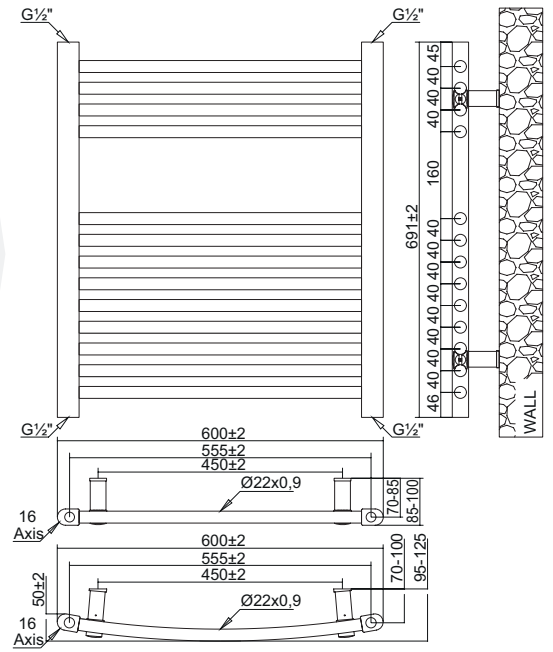

## RICHMOND THERMOSTATIC

Colour	Height	Length	Product Code	Output at $\Delta T_{50k}$	
				Watts	BTU
Chrome	691	450	136010	200	682
		600	136011	200	682
	1186	450	136008	400	1365
		600	136009	400	1365
	1600	450	136083	600	2047
		600	136089	600	2047
White RAL 9016	691	450	136007	200	682
	1186	450	136012	400	1365
	1600	450	136122	600	2047
		600	136128	600	2047
Black	691	450	136016	200	682
	1186	450	136006	400	1365
Anthracite	691	450	136014	200	682
	1186	450	136015	400	1365

## RICHMOND NON THERMOSTATIC

Colour	Height	Length	Product Code	Output at $\Delta T_{50k}$	
				Watts	BTU
Chrome	691	450	136070	200	682
		600	136071	200	682
	1186	450	136072	400	1365
		600	136073	400	1365
White RAL 9016	691	450	136074	200	682
		600	136075	200	682
	1186	450	136076	400	1365
		600	136077	400	1365

# TECHNICAL DIAGRAMS

## RICHMOND COLLECTION

691 X 450MM

691 X 600MM

1186 X 450MM

1186 X 600MM