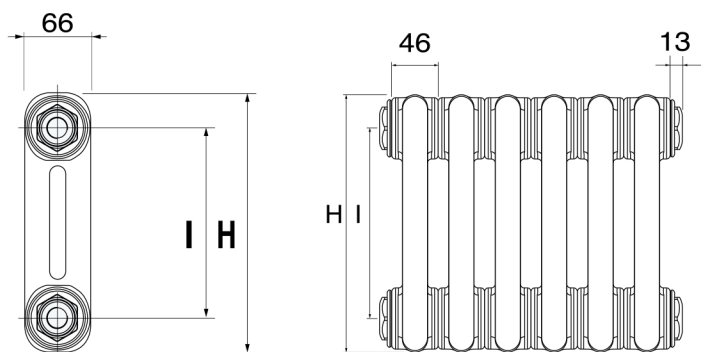

## 2 COLUMN

Product Code New	Product name	Finish	Height (mm)	Length (mm)	Depth (mm)	Pipe Centres	Output (Watts)	Output (BTUs)
190001	2 Column Horizontal	White	500	578	66	12	456	1556
190002	2 Column Horizontal	White	500	808	66	17	646	2204
190003	2 Column Horizontal	White	500	992	66	21	798	2723
190005	2 Column Horizontal	White	500	1176	66	25	950	3242
190007	2 Column Horizontal	White	600	394	66	8	358	1222
190008	2 Column Horizontal	White	600	578	66	12	538	1836
190009	2 Column Horizontal	White	600	808	66	17	762	2600
190010	2 Column Horizontal	White	600	992	66	21	941	3211
190011	2 Column Horizontal	White	600	1176	66	25	1120	3822
190012	2 Column Horizontal	White	750	394	66	8	440	1501
190013	2 Column Horizontal	White	750	486	66	10	550	1876
190014	2 Column Horizontal	White	750	578	66	12	660	2252
190015	2 Column Horizontal	White	750	808	66	17	935	3190
190016	2 Column Horizontal	White	750	992	66	21	1155	3941