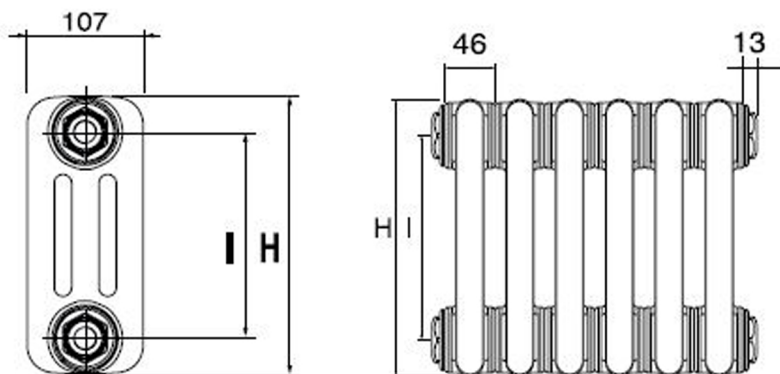

Product Code New	Product name	Finish	Height (mm)	Length (mm)	Depth (mm)	Pipe Centres	Output (Watts)	Output (BTUs)
190022	3 Column Horizontal	White	300	992	107	21	695	2371
190023	3 Column Horizontal	White	300	1176	107	25	828	2825
190024	3 Column Horizontal	White	300	1406	107	30	993	3388
190025	3 Column Horizontal	White	400	992	107	21	888	3030
190026	3 Column Horizontal	White	400	1176	107	25	1058	3610
190028	3 Column Horizontal	White	500	256	107	5	258	880
190029	3 Column Horizontal	White	500	394	107	8	413	1409
190030	3 Column Horizontal	White	500	532	107	11	568	1938
190031	3 Column Horizontal	White	500	578	107	12	619	2112
190032	3 Column Horizontal	White	500	808	107	17	774	2640
190033	3 Column Horizontal	White	500	716	107	15	877	2992
190034	3 Column Horizontal	White	500	992	107	21	1084	3698
190035	3 Column Horizontal	White	500	1176	107	25	1290	4402
190036	3 Column Horizontal	White	600	394	107	8	486	1658
190037	3 Column Horizontal	White	600	578	107	12	730	2490
190038	3 Column Horizontal	White	600	808	107	17	1034	3528
190039	3 Column Horizontal	White	600	992	107	21	1277	4357
190040	3 Column Horizontal	White	600	1176	107	25	1520	5186
190041	3 Column Horizontal	White	750	394	107	8	596	2034
190042	3 Column Horizontal	White	750	486	107	10	745	2542
190043	3 Column Horizontal	White	750	578	107	12	894	3050
190044	3 Column Horizontal	White	750	808	107	17	1267	4323
190045	3 Column Horizontal	White	750	992	107	21	1565	5340
190046	3 Column Horizontal	White	750	1176	107	25	1863	6356